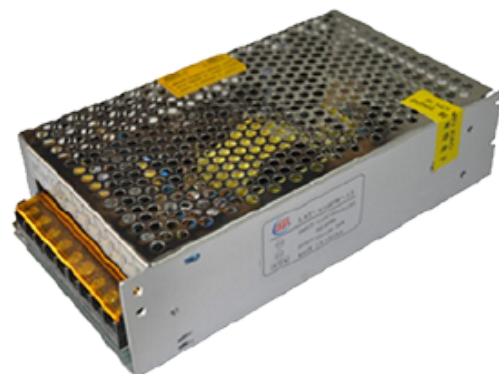

# ST-240-12

JNDYZM CCTV setka adapter 12V 20A 240W ( ST-240-12 )

Model	ST-240-12
Brend	Jndyzm
Volt	12V
Amper	20A