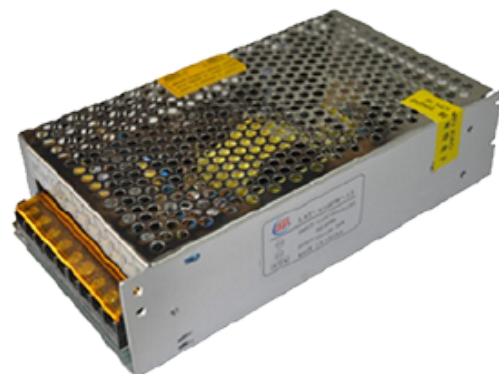

ST-240-12

JNDYZM CCTV setka adapter 12V 20A 240W (ST-240-12)

Model	ST-240-12
Brend	Jndyzm
Volt	12V
Amper	20A

Specification