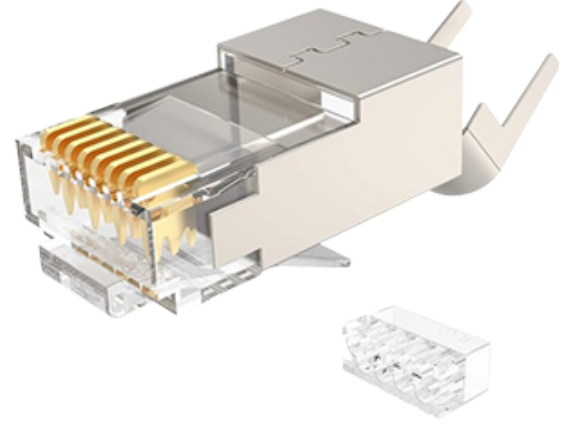

RJ45 CAT7 SFTP

SIPU RJ45 CAT7 SFTP CONNECTOR

Model	RJ45 CAT7 SFTP
Brend	Sipu
Kateqoriya	Cat7

Specification