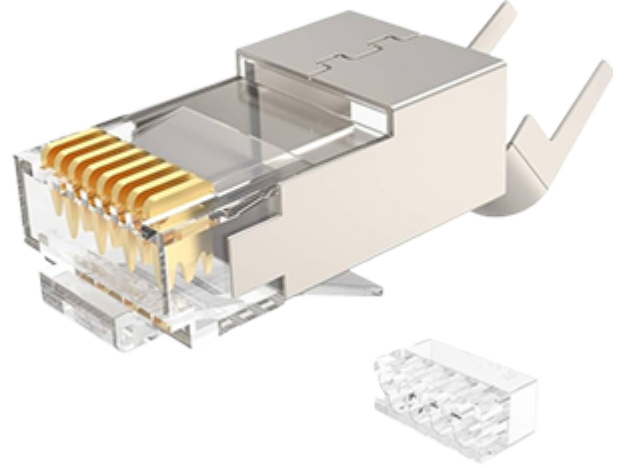

RJ45 CAT7 SFTP

SIPU RJ45 CAT7 SFTP CONNECTOR

Model	RJ45 CAT7 SFTP
Brend	Sipu
Kateqoriya	Cat7

Specification