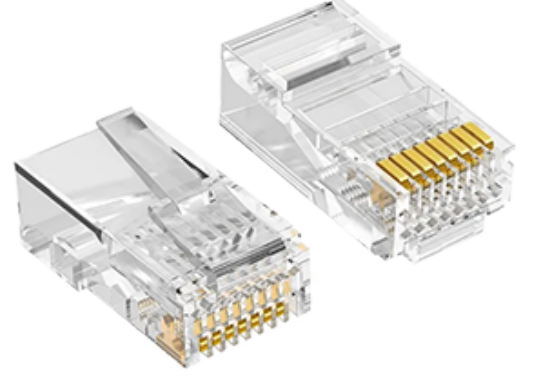

RJ45 CAT6 FTP

SIPU RJ45 CAT6 FTP CONNECTOR

Model	RJ45 CAT6 FTP
Brend	Sipu
Kateqoriya	Cat6

Specification