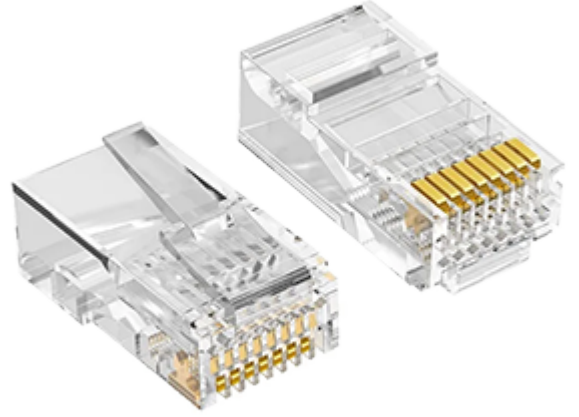

RJ45 CAT6 FTP

SIPU RJ45 CAT6 FTP CONNECTOR

Model	RJ45 CAT6 FTP
Brend	Sipu
Kateqoriya	Cat6

Specification