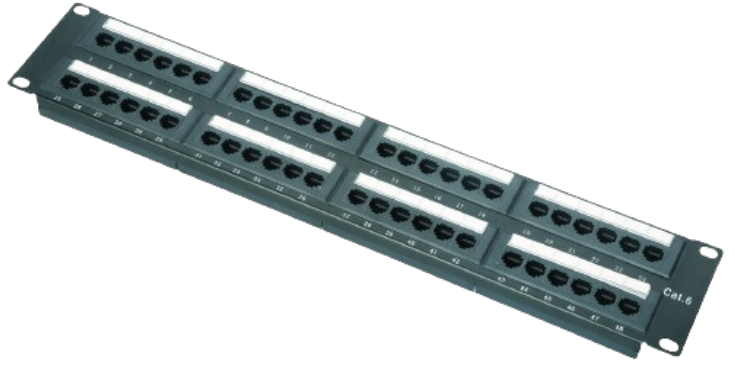

P2548-C6 (Patch Panel)

DUDE PATCH PANEL CAT6 UTP 48 PORTS (P2548-C6)

Model	P2548-C6 (Patch panel)
Brend	Import
Növ	Patch panel
Kateqoriya	Cat6
Port sayı	48 port
Kabel tipi	UTP
Ölçü	2U

Specification