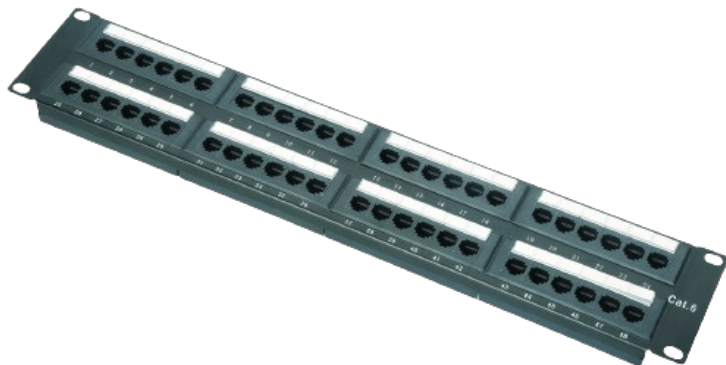

P2548-C6 (Patch Panel)

DUDE PATCH PANEL CAT6 UTP 48 PORTS (P2548-C6)

Model	P2548-C6 (Patch panel)
Brend	Import
Növ	Patch panel
Kateqoriya	Cat6
Port sayı	48 port
Kabel tipi	UTP
Ölçü	2U

Specification