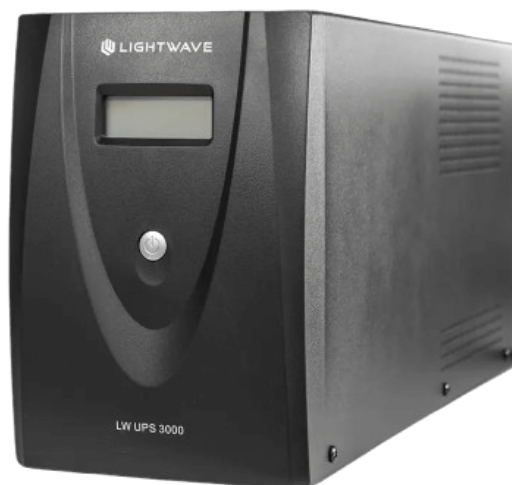

# Lightwave 3000VA

UPS Lightwave 3000VA 2P ( AVR , Overcharge Protection , Voltage Protection )

<b>Model</b>	Lightwave 3000VA
<b>Brend</b>	Import
<b>Vatt</b>	3KVA
<b>Rejim</b>	Interaktiv
<b>Forma</b>	Tower

## Specification

<b>Watt</b>	3000 VA
<b>Functions</b>	<ul style="list-style-type: none"> <li>Built in AVR Technology</li> <li>Overcharge Protection</li> <li>Voltage Protection</li> <li>50/60HZ Frequency</li> <li>LED Status Indicator</li> <li>Advance Power Management</li> <li>LED Status Indicator</li> <li>Advance Power Management</li> <li>Sleek Design</li> </ul>