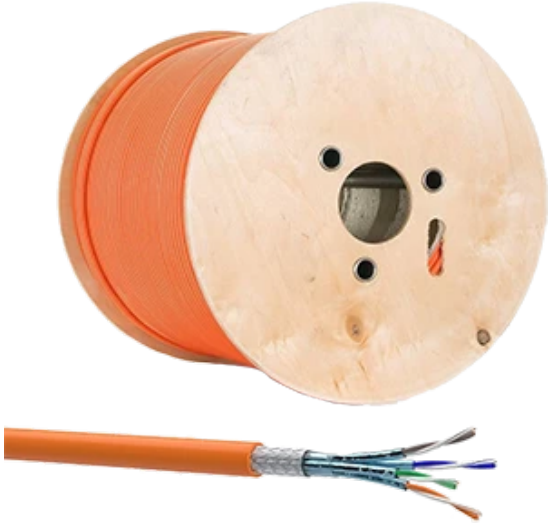

INTEGRA CAT7 SF/UTP (500M)

Integra Cable Cat 7 SF/UTP 4x2x0.57mm BC, grey LSZH jacket 500M

Specifications

Model	Integra Cat7 SF/UTP (500M)
Brand	NoBrand
Kateqoriya	Cat7
Ölçü	500m
Tip	SF/UTP

KEY FEATURES