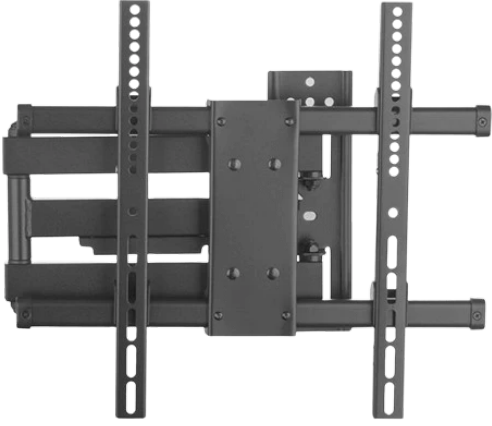

2E-2GEN400-32-55

2E-2GEN400 FULL MOTION TV MOUNT LEGDAP 32-55" 60SM EXTENSION – 32-55 düymlük televizorlar üçün tam hərəkətli divar asqısıdır. 60 sm uzantısı, dönmə, əyilmə və fırlanma funksiyaları ilə optimal baxış bucağı təmin edir. Möhkəm konstruksiya və asan quraşdırma imkanı təqdim edir.